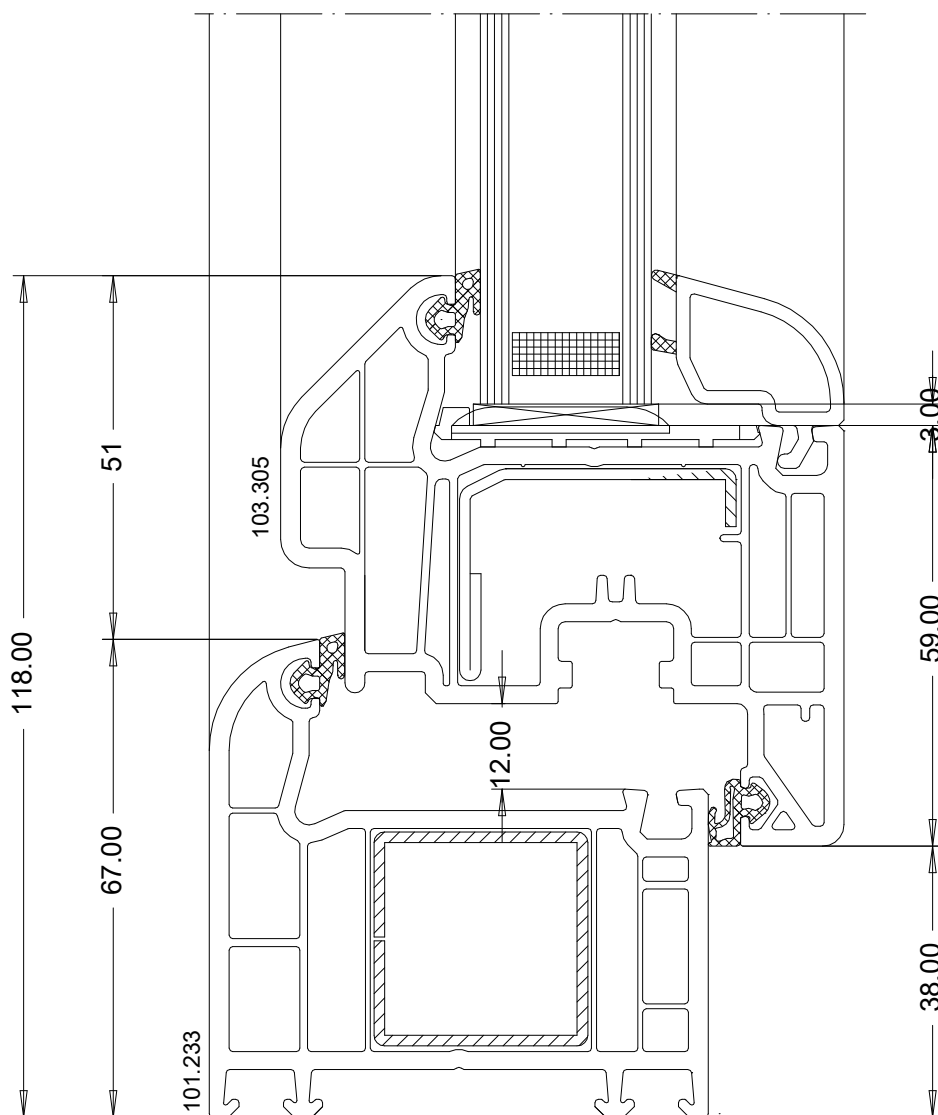

ETHOSONIUM

Kombinacije profili , skala 1:1

SYSTEMY PROFILI

u01233