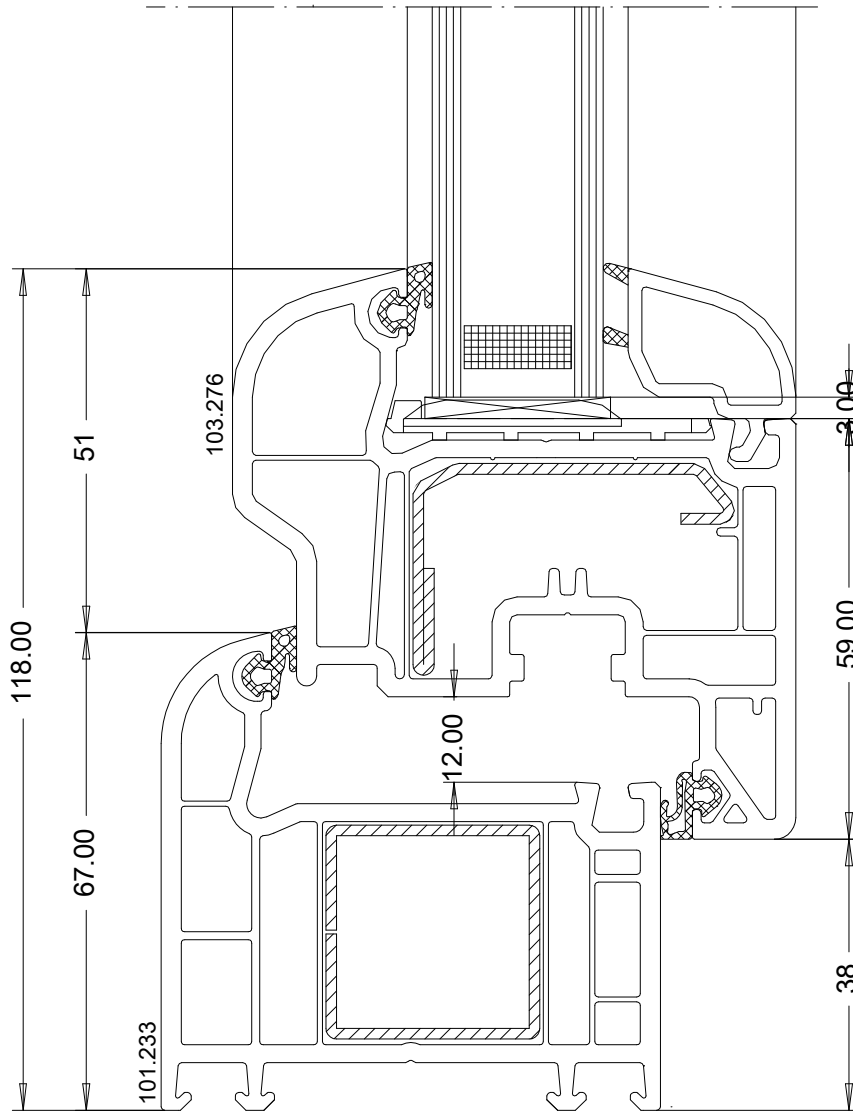

SWINGLINE

Kombinacje profili , skala 1:1

SYSTEMY PROFILI

u01233